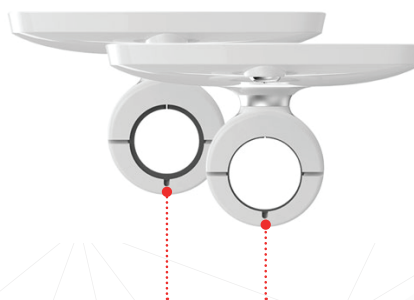

## SUPPORT IPAD iRAIL

COMPATIBLE  
IPAD

COMPATIBLE  
SAMSUNG GALAXY TAB

PLUG  
& PLAY

RAL  
AU CHOIX

### GÉNÉRALITÉS

- L x H x P : 27,4 x 19,2 x 15 cm
- Poids : 1,2 kg
- Alimentation : 220V
- Garantie : 3 ans
- Options : RAL au choix
- Accessoires : Connectiques

Anneau ajustable à n'importe  
quel type de rail