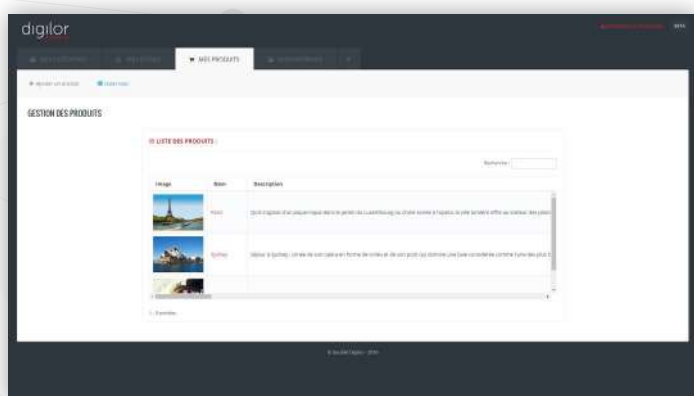

RETAIL TOUCH

Créateur de catalogues interactifs

FONCTIONNALITÉS ET AVANTAGES

CRÉEZ des catalogues interactifs et personnalisés

RÉDUISEZ vos coûts et vos délais de conception

MODIFIEZ et **COMPLÉTEZ** vos catalogues à tout instant