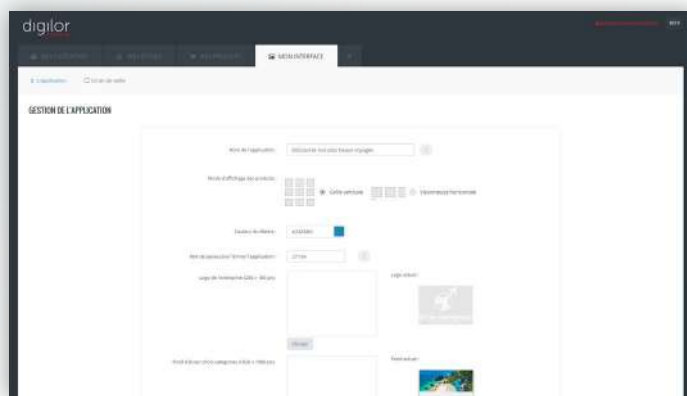

RETAIL TOUCH, LA SOLUTION INNOVANTE PERPÉTUELLE ET ÉVOLUTIVE

Retail Touch vous offre la possibilité de créer des catalogues sans limite de nombre ou de durée dans le temps. Vous achetez une unique licence de l'application et vous profitez de toutes ses mises à jour.

Notre équipe travaille en permanence sur de nombreuses nouvelles fonctionnalités à venir comme :

- l'exportation des catalogues au format pdf afin de les partager par mail et terminaux mobiles des clients.
- la création de gabarits déjà prédéfinis et prêts à l'emploi.

RETAIL TOUCH

Créateur de catalogues interactifs

FONCTIONNALITÉS ET AVANTAGES

CRÉEZ des catalogues interactifs et personnalisés

RÉDUISEZ vos coûts et vos délais de conception

MODIFIEZ et **COMPLÉTEZ** vos catalogues à tout instant