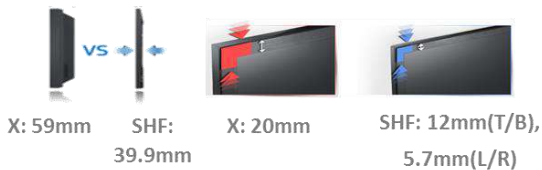

Bords et design ultrafins