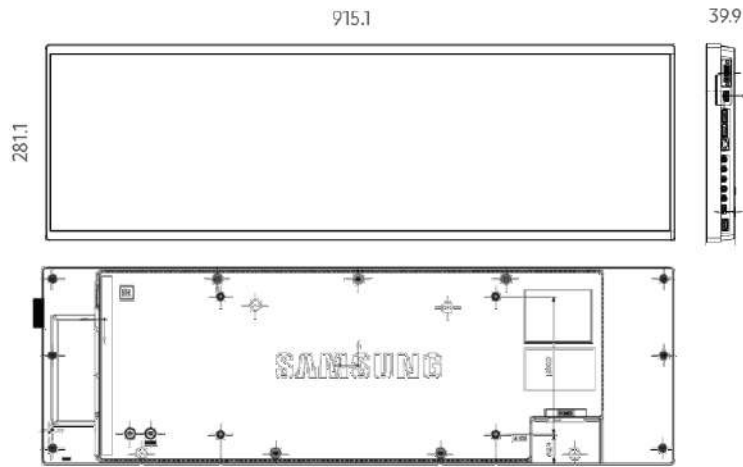

DESSINS TECHNIQUES