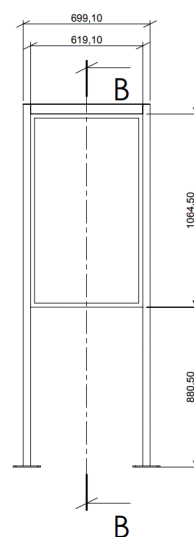

SCREEN'UP

SPOMNDF

SUPPORT SOL OU PLAFOND POUR ÉCRANS SAMSUNG OM46N-D ET OM55N-D

Structure idéale pour votre affichage double-face

5
ANS
GARANTIE

Caractéristiques

- Support à fixer au sol ou au plafond
- Compatible uniquement avec les écrans Samsung OM46N-D et OM55N-D
- Mode Portrait
- Colonnes passe-câbles
- Hauteur totale : 2 mètres
- Hauteur de présentation (centre de l'écran) : 1412 mm (pour 46") et 1317 mm (55")
- Couleur noire
- Garantie 10 ans
- Inclus une rallonge pour cordon d'alimentation de 2,5 m
- Inclus les caches en caoutchouc pour masquer les fixations à l'écran
- Dimension des plaques de fixation : 150 x 150 mm

SPOMNDF 46"

SPOMNDF 55"