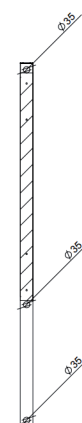

SCREEN'UP

SPOMNDF

SUPPORT SOL OU PLAFOND POUR ÉCRANS SAMSUNG OM46N-D ET OM55N-D

Structure idéale pour votre affichage double-face

5
ANS
GARANTIE

Caractéristiques

- Support à fixer au sol ou au plafond
- Compatible uniquement avec les écrans Samsung OM46N-D et OM55N-D
- Mode Portrait
- Colonnes passe-câbles
- Hauteur totale : 2 mètres
- Hauteur de présentation (centre de l'écran) : 1412 mm (pour 46") et 1317 mm (55")
- Couleur noire
- Garantie 10 ans
- Inclus une rallonge pour cordon d'alimentation de 2,5 m
- Inclus les caches en caoutchouc pour masquer les fixations à l'écran
- Dimension des plaques de fixation : 150 x 150 mm

SPOMNDF 46"

SPOMNDF 55"