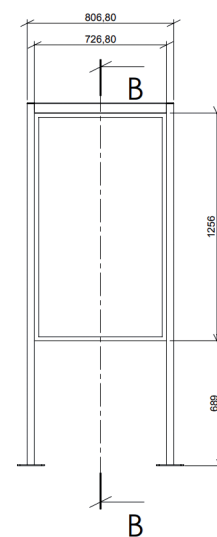

SCREEN'UP

SPOMNDF

SUPPORT SOL OU PLAFOND POUR ÉCRANS SAMSUNG OM46N-D ET OM55N-D

Structure idéale pour votre affichage double-face

5
ANS
GARANTIE

Caractéristiques

- Support à fixer au sol ou au plafond
- Compatible uniquement avec les écrans Samsung OM46N-D et OM55N-D
- Mode Portrait
- Colonnes passe-câbles
- Hauteur totale : 2 mètres
- Hauteur de présentation (centre de l'écran) : 1412 mm (pour 46") et 1317 mm (55")
- Couleur noire
- Garantie 10 ans
- Inclus une rallonge pour cordon d'alimentation de 2,5 m
- Inclus les caches en caoutchouc pour masquer les fixations à l'écran
- Dimension des plaques de fixation : 150 x 150 mm

SPOMNDF 46"

SPOMNDF 55"