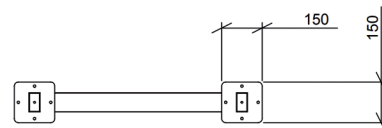

SCREEN'UP

SPOMNDF

SUPPORT SOL OU PLAFOND POUR ÉCRANS SAMSUNG OM46N-D ET OM55N-D

Structure idéale pour votre affichage double-face

5
ANS
GARANTIE

Caractéristiques

- Support à fixer au sol ou au plafond
- Compatible uniquement avec les écrans Samsung OM46N-D et OM55N-D
- Mode Portrait
- Colonnes passe-câbles
- Hauteur totale : 2 mètres
- Hauteur de présentation (centre de l'écran) : 1412 mm (pour 46") et 1317 mm (55")
- Couleur noire
- Garantie 10 ans
- Inclus une rallonge pour cordon d'alimentation de 2,5 m
- Inclus les caches en caoutchouc pour masquer les fixations à l'écran
- Dimension des plaques de fixation : 150 x 150 mm