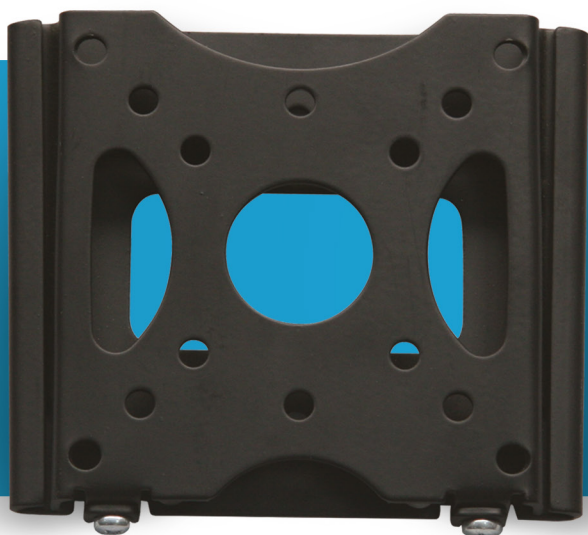

SCREEN'UP

MF1024

SUPPORT MURAL EXTRA-FIN
POUR ÉCRAN PLAT

Compatible LED / LCD / Plasma

10
ANS

GARANTIE

Xtra
Slim

14 MM

10 À 24"

25 À 61 CM

KG

25 KG

FIXE

FIXE

MAXIMUM
100 X 100

MAXIMUM
100 X 100

VISSERIE
INCLUDE

VISSERIE
INCLUDE

Caractéristiques

- Compatible avec les écrans de 10 à 24" (25 à 61 cm)
- Poids maximum supporté de 25 kg
- Support extra-fin : seulement 14 mm d'épaisseur
- Dimensions du produit (LxH) : 141,9 x 121 mm
- Poids net : 0,66 kg
- Compatible VESA® 50/75/100
- Support fixe
- Garantie 10 ans
- Couleur noir
- Visserie pour l'écran et fixation sur mur plein fournies
- Dimensions packaging (LxHxP) : 145 x 135 x 24 mm
- Poids de l'emballage : 0,69 kg
- Code EAN : 3700432520203