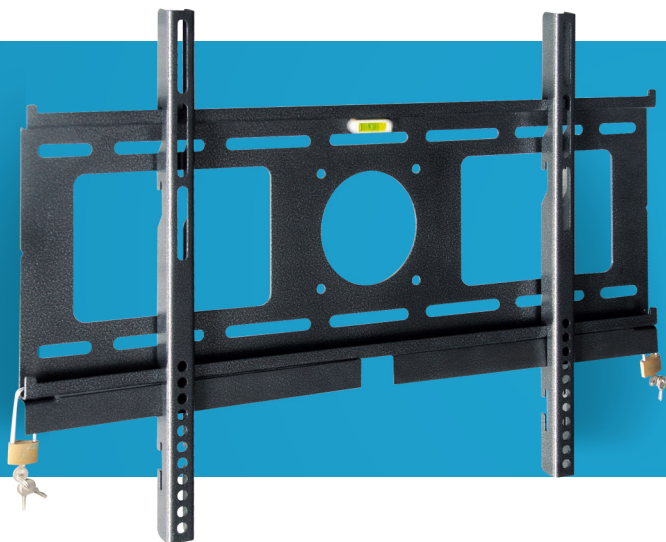

SCREEN'UP

MFC3255

SUPPORT MURAL FIXE
ANTIVOL POUR ÉCRAN PLAT

Compatible LED / LCD / Plasma

10
ANS

GARANTIE

ANTIVOL
INCLUS

32 À 55"
81 À 140 CM

75 KG

FIXE

MAXIMUM
600 X 400

VISSERIE
INCLUSE

Caractéristiques

- Compatible avec les écrans de 32 à 55" (81 à 140 cm)
- Poids maximum supporté de 75 kg
- Support fin : seulement 30 mm d'épaisseur
- Dimensions du produit (LxH) : 670 x 430 mm
- Poids net : 4 kg
- Compatible VESA®
- 50/75/100/100x200/200/300/400/600x400 mm
- Support fixe
- Niveau à bulle : Oui
- Garantie 10 ans
- Couleur noir
- Visserie pour l'écran et fixation sur mur plein fournies
- Visserie Autobloc : Oui
- Antivol : Oui
- Dimensions packaging (LxHxP) : 690 x 240 x 35 mm
- Poids emballé : 4,2 kg
- Code EAN : 3700432520073