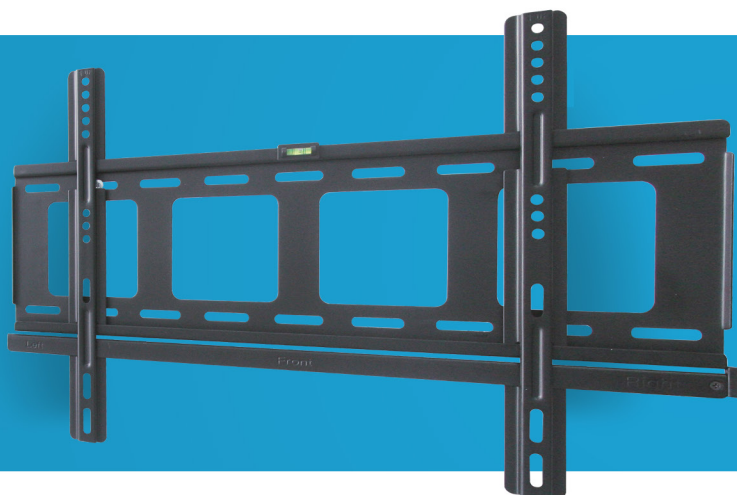

SCREEN'UP

MF3255

SUPPORT MURAL EXTRA-FIN
POUR ÉCRAN PLAT

Compatible LED / LCD / Plasma

10
ANS

GARANTIE

Xtra
Slim

16 MM

32 À 55"
81 À 140 CM

45 KG

KG

FIXE

MAXIMUM
600 X 400

VISSERIE
INCLUDE

VISSERIE
INCLUDE

Caractéristiques

- Compatible avec les écrans de 32 à 55" (81 à 140 cm)
- Poids maximum supporté de 45 kg
- Support extra-fin de 16 mm d'épaisseur seulement
- Dimensions du produit (LxH) : 654 x 430 mm
- Poids net : 3,1 kg
- Compatible VESA®
- 50/75/100/100x200/200/300/400/600x400 mm
- Support fixe
- Niveau à bulle : Oui
- Garantie 10 ans
- Couleur noir
- Visserie pour l'écran et fixation sur mur plein fournies
- Visserie Autobloc : Oui
- Dimensions packaging (LxHxP) : 693 x 208 x 45 mm
- Poids emballé : 3,24 kg
- Code EAN : 3700432520028