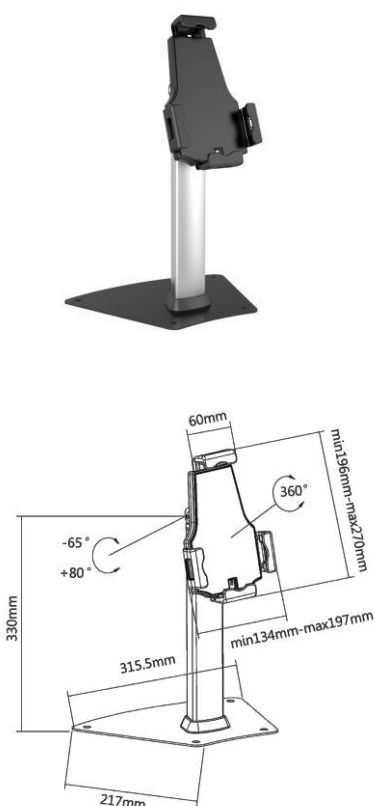

SUPPORT UNIVERSEL ANTIVOL POUR TABLETTE TACTILE - 7.9" à 10.5"

Support universel pour tablette
7.9"- 10.5"

Support présentoir de table

À poser ou à fixer

Réf. **091-2303**

Support universel pour tablette
7.9"- 10.5"

Support de sol

À poser ou à fixer

Réf. **091-2304**

Dimensions tablette

requises 19.6 x 13.4 cm min -
27 x 19.7 cm max

Placez votre tablette, ajustez les 3
pattes de fixation et tournez la clé
dans la serrure. Votre tablette est
ainsi protégée.

CARACTÉRISTIQUES TECHNIQUES

Référence	091-2303	091-2304
Type de support	Support de table	Support de sol
Compatibilité	La plupart des tablettes de 7.9" à 10.5" Apple iPad 1,2,3,4,Air, Air2, Samsung Galaxy tab...	La plupart des tablettes de 7.9" à 10.5" Apple iPad 1,2,3,4,Air, Air2, Samsung Galaxy tab...
Dimensions tablettes compatibles	19.6 x 13.4 cm min 27 x 19.7 cm max	19.6 x 13.4 cm min 27 x 19.7 cm max
Pivot	360° Utilisation portrait ou paysage	360° Utilisation portrait ou paysage
Fixation à la base	Oui (4 points)	Oui (4 points)
Passage des câbles	Oui	Oui
Inclinaison (haut-bas)	+/-90°	+/-90°
Hauteur	33 cm	Ajustable de 63 à 108 cm
Couleur	■ ■	■ ■
Matériaux de fabrication	Aluminium et Plastique ABS	Aluminium et Plastique ABS
Poids du produit seul (kg)	2	4
Poids avec emballage (kg)	2.5	5
Dimensions de l'emballage (cm)	37 x 26 x 8	66 x 38 x 8