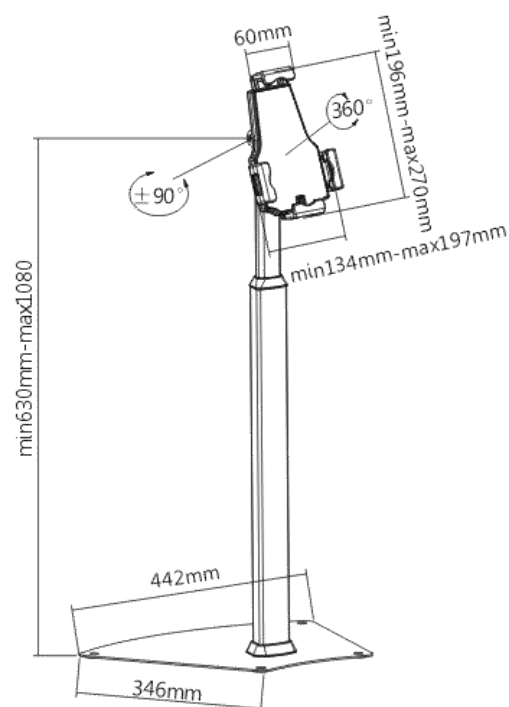

SUPPORT UNIVERSEL ANTIVOL POUR TABLETTE TACTILE - 7.9" à 10.5"

Support universel pour tablette
7.9"- 10.5"

Support présentoir de table

À poser ou à fixer

Réf. **091-2303**

Support universel pour tablette
7.9"- 10.5"

Support de sol

À poser ou à fixer

Réf. **091-2304**

Dimensions tablette

requises 19.6 x 13.4 cm min -
27 x 19.7 cm max

Placez votre tablette, ajustez les 3
pattes de fixation et tournez la clé
dans la serrure. Votre tablette est
ainsi protégée.

CARACTÉRISTIQUES TECHNIQUES

Référence	091-2303	091-2304
Type de support	Support de table	Support de sol
Compatibilité	La plupart des tablettes de 7.9" à 10.5" Apple iPad 1,2,3,4,Air, Air2, Samsung Galaxy tab...	La plupart des tablettes de 7.9" à 10.5" Apple iPad 1,2,3,4,Air, Air2, Samsung Galaxy tab...
Dimensions tablettes compatibles	19.6 x 13.4 cm min 27 x 19.7 cm max	19.6 x 13.4 cm min 27 x 19.7 cm max
Pivot	360° Utilisation portrait ou paysage	360° Utilisation portrait ou paysage
Fixation à la base	Oui (4 points)	Oui (4 points)
Passage des câbles	Oui	Oui
Inclinaison (haut-bas)	+/-90°	+/-90°
Hauteur	33 cm	Ajustable de 63 à 108 cm
Couleur	■ ■	■ ■
Matériaux de fabrication	Aluminium et Plastique ABS	Aluminium et Plastique ABS
Poids du produit seul (kg)	2	4
Poids avec emballage (kg)	2.5	5
Dimensions de l'emballage (cm)	37 x 26 x 8	66 x 38 x 8