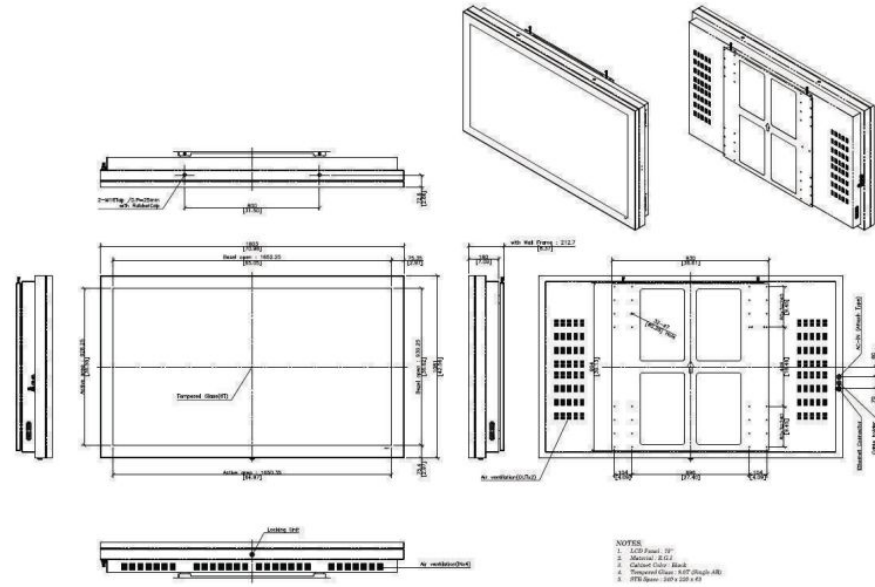

### ÉCRAN

Taille : 75 pouces

Résolution : 3840 x 2160 px

Angle de vue : 178° / 178°

Contraste : 1200 : 1

Luminosité : 3000 cd/m2

Temps de réponse : 8 ms

### GÉNÉRALITÉS

Dimensions LxHxP : 1803 x 1081 x 217.7 mm

Poids : 165 kg

Alimentation : 100 - 240 V

Accessoires fournis : Connectiques

Garantie : 3 ans

## PLANS TECHNIQUES