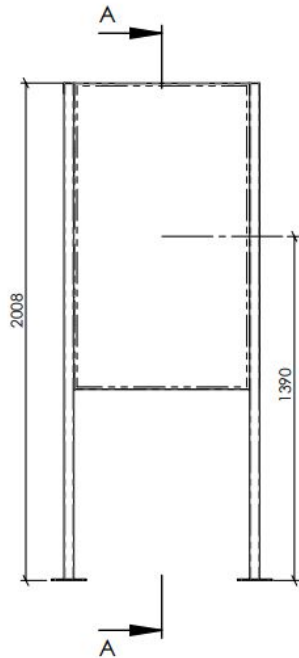

PLANS TECHNIQUES

SECTION A-A
SCALE 1 : 20