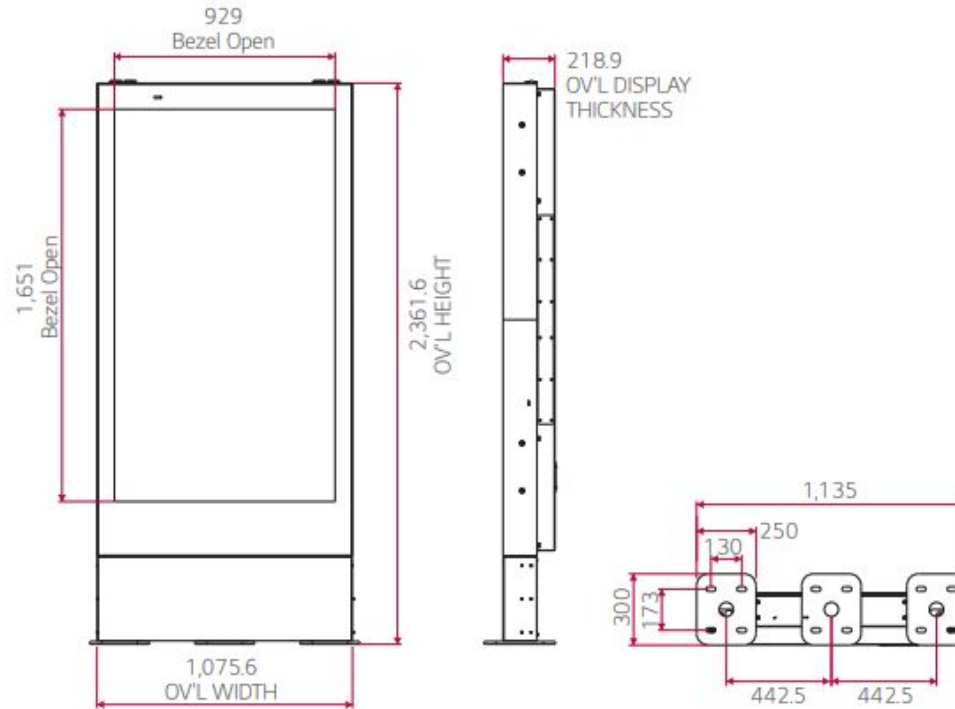

### ÉCRAN

Taille : 75 pouces

Résolution : 4K 3840 x 2160 px

Luminosité : 3000 cd/m<sup>2</sup>

Temps de réponse : 8 ms

Angle de vue : 178° / 178°

### GÉNÉRALITÉS

Dimensions LxHxP : 1,075.6 x 2,361.6 x 218.9 mm

Poids : 247 kg

Alimentation : 220 V

Garantie : 3 ans

Accessoires fournis : Connectiques

## PLANS TECHNIQUES