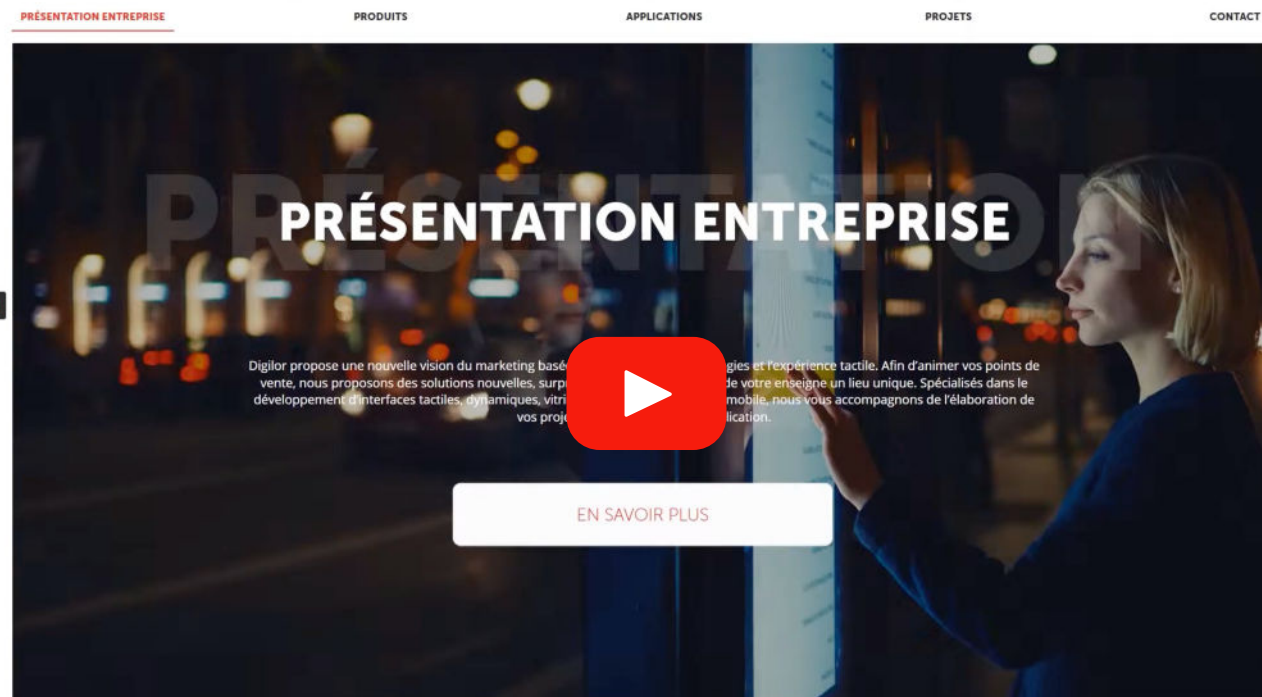

Cliquez sur l'image pour
regarder la vidéo