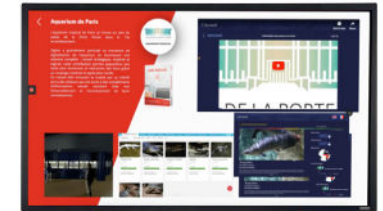

TEXTE

Intégration de vos textes avec de multiples options : police, taille, couleur, etc.

LISEUSE DE DOCUMENTS

Ajout de documents (pdf, doc, xls) pour les proposer directement à la lecture.

VISUEL 360°

Ajout de vos visuels de produits en 3D, visite virtuelle, etc.

GESTUELLE MULTITOUCH

Interactions tactiles avancées : zoom, swipe, pinch, etc.

PRÉSENTATION D'ENTREPRISE

Présentation interactive de votre entreprise sur support tactile

COMPATIBILITÉ MATÉRIELLE DE NOTRE SOLUTION

TOTEM TACTILE

TABLE TACTILE

BORNE TACTILE

ÉCRAN TACTILE

[DÉCOUVRIR LES MODÈLES](#)

PRÉSENTATION D'ENTREPRISE

Présentation interactive de votre entreprise sur support tactile

DÉMONSTRATION VIDÉO