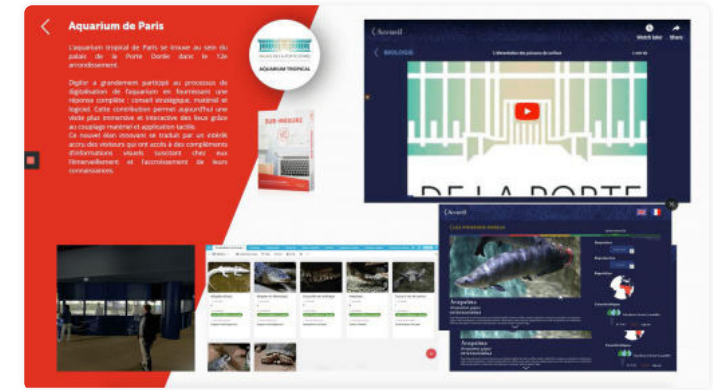

Une fois livrée, vous pouvez choisir d'avoir accès à **l'interface de gestion** de l'application pour la mettre vous-même à jour aussi souvent que vous le souhaitez.

DÉPLOYEZ VOTRE APPLICATION SUR UN SUPPORT TACTILE

L'application tactile de Présentation d'Entreprise est compatible avec **tous nos supports interactifs** (borne, table, totem, écran...). Par une simple **connexion à internet**.

Nous pouvons paramétrer **l'allumage et l'extinction** de votre application sur le dispositif aux horaires de votre choix afin qu'ils ne fonctionnent que lorsque nécessaire.

VISUELS DE NOTRE SOLUTION

Créez des présentations tactiles facilement, dans un simple navigateur web, sans programmation

Importez les contenus multimédias de votre choix sur notre plateforme sécurisée

Profitez de nombreuses fonctionnalités et modèles de présentation prêts à l'emploi