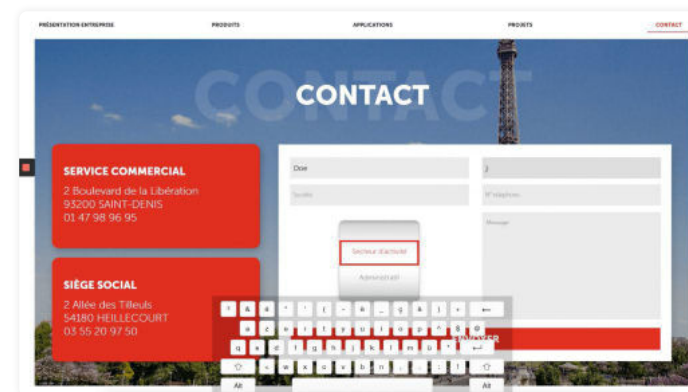

L'application tactile de Présentation d'Entreprise est compatible avec **tous nos supports interactifs** (borne, table, totem, écran...). Par une simple **connexion à internet**.

Nous pouvons paramétrer **l'allumage et l'extinction** de votre application sur le dispositif aux horaires de votre choix afin qu'ils ne fonctionnent que lorsque nécessaire.

VISUELS DE NOTRE SOLUTION

Créez des présentations tactiles facilement, dans un simple navigateur web, sans programmation

Importez les contenus multimédias de votre choix sur notre plateforme sécurisée

Profitez de nombreuses fonctionnalités et modèles de présentation prêts à l'emploi

Paramétrez les modalités d'utilisation et d'export de votre application (résolution, orientation, etc ...)

Déployez vos applications multitouch sur le(s) dispositif(s) tactile(s) de votre choix

SERVICES ASSOCIÉS