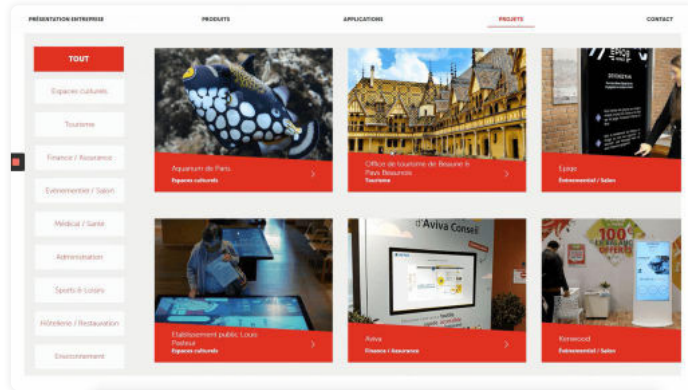

VISUELS DE NOTRE SOLUTION

Créez des présentations tactiles facilement, dans un simple navigateur web, sans programmation