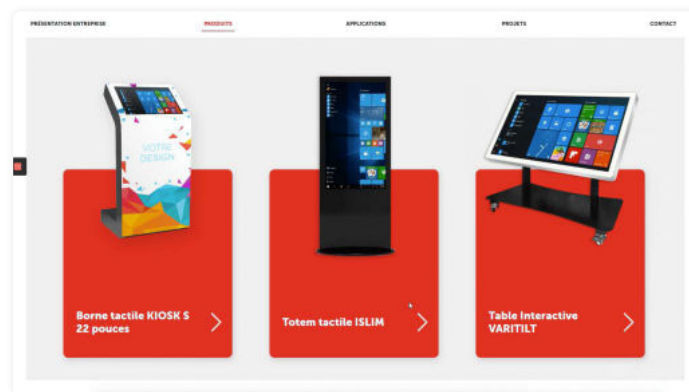

L'application tactile de Présentation d'Entreprise est compatible avec **tous nos supports interactifs** (borne, table, totem, écran...). Par une simple **connexion à internet**.

Nous pouvons paramétrer **l'allumage et l'extinction** de votre application sur le dispositif aux horaires de votre choix afin qu'ils ne fonctionnent que lorsque nécessaire.

VISUELS DE NOTRE SOLUTION

Créez des présentations tactiles facilement, dans un simple navigateur web, sans programmation

Importez les contenus multimédias de votre choix sur notre plateforme sécurisée

Profitez de nombreuses fonctionnalités et modèles de présentation prêts à l'emploi