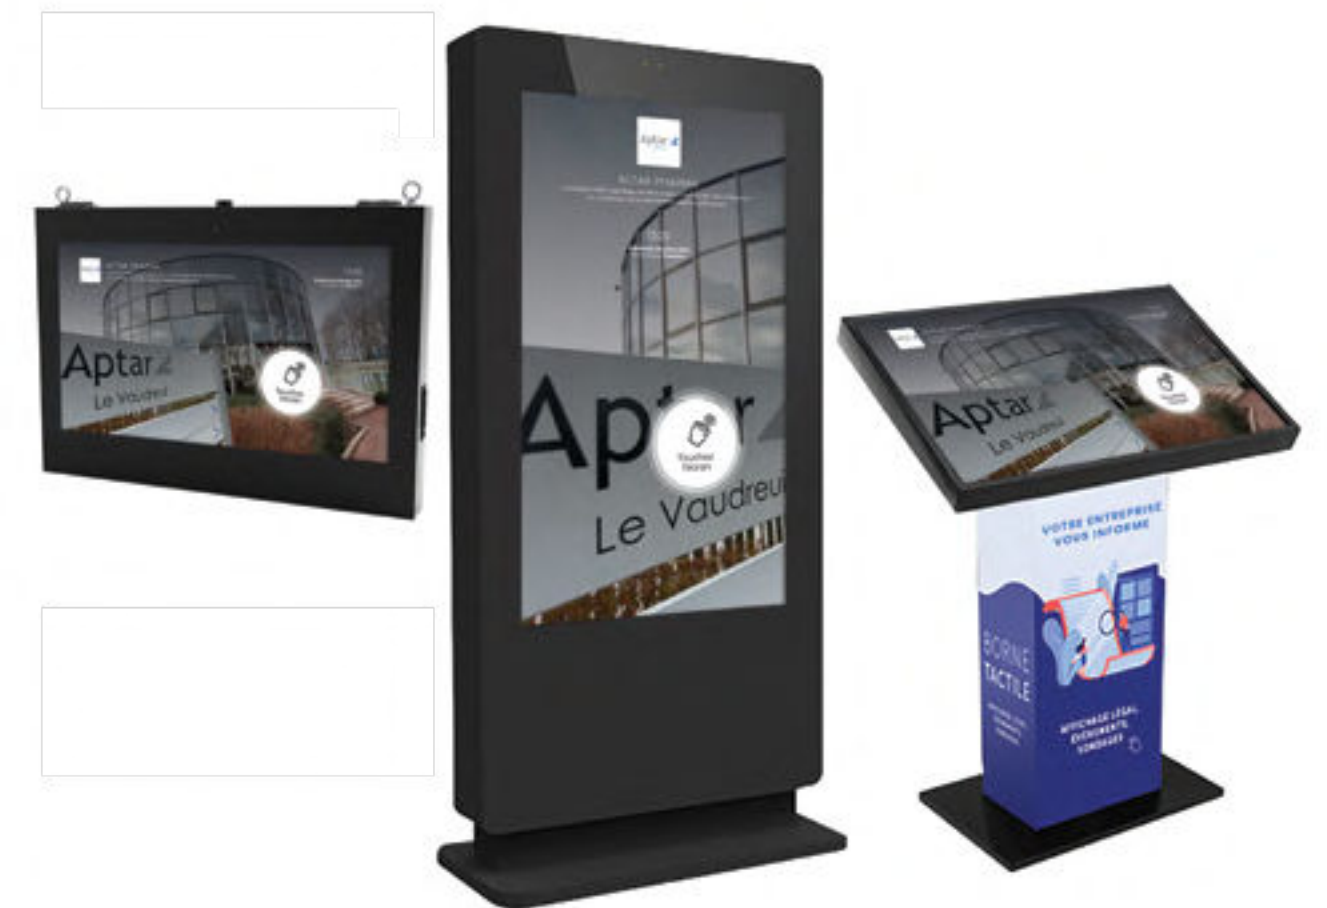

Envoi de documents par mail et par QR code

Personnalisation de l'interface à votre image

Une interface simple et intuitive à prendre en main

BACK OFFICE

Interface de gestion dédiée aux responsables de l'affichage depuis un ordinateur

SITE INTERNET

Interface d'affichage utilisée par les membres de l'entreprise sur leur ordinateur, tablette et smartphone

DISPOSITIF TACTILE

Interface d'affichage utilisée par les salariés sur une borne, un totem ou un écran tactile