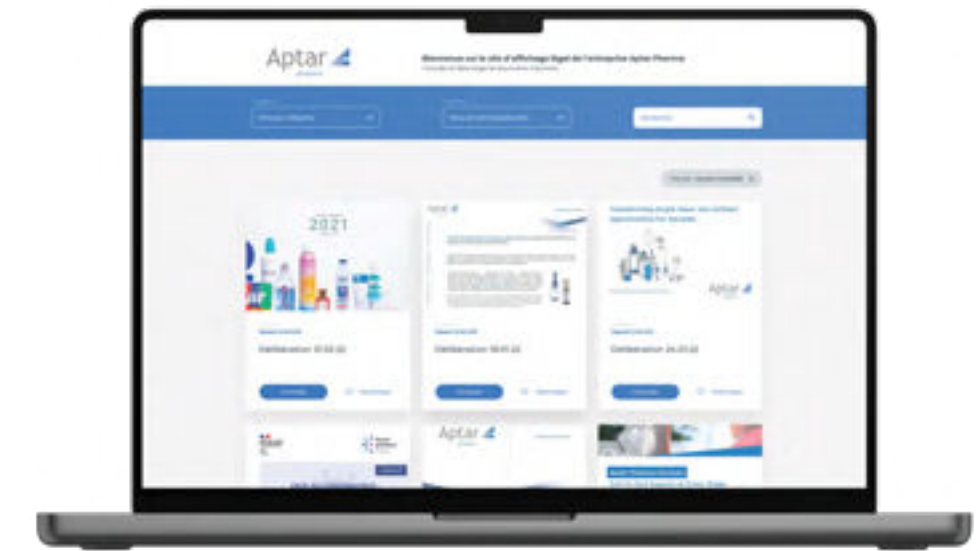

Envoi de documents par mail et par QR code

Personnalisation de l'interface à votre image

Une interface simple et intuitive à prendre en main

BACK OFFICE

Interface de gestion dédiée aux responsables de l'affichage depuis un ordinateur

SITE INTERNET

Interface d'affichage utilisée par les membres de l'entreprise sur leur ordinateur, tablette et smartphone

DISPOSITIF TACTILE

Interface d'affichage utilisée par les salariés sur une borne, un totem ou un écran tactile

L'application en images

Écran de veille

Menu

Affichage légal

Sites internet

Agenda et événements

Formulaires et sondages

Notre offre adaptée à votre projet