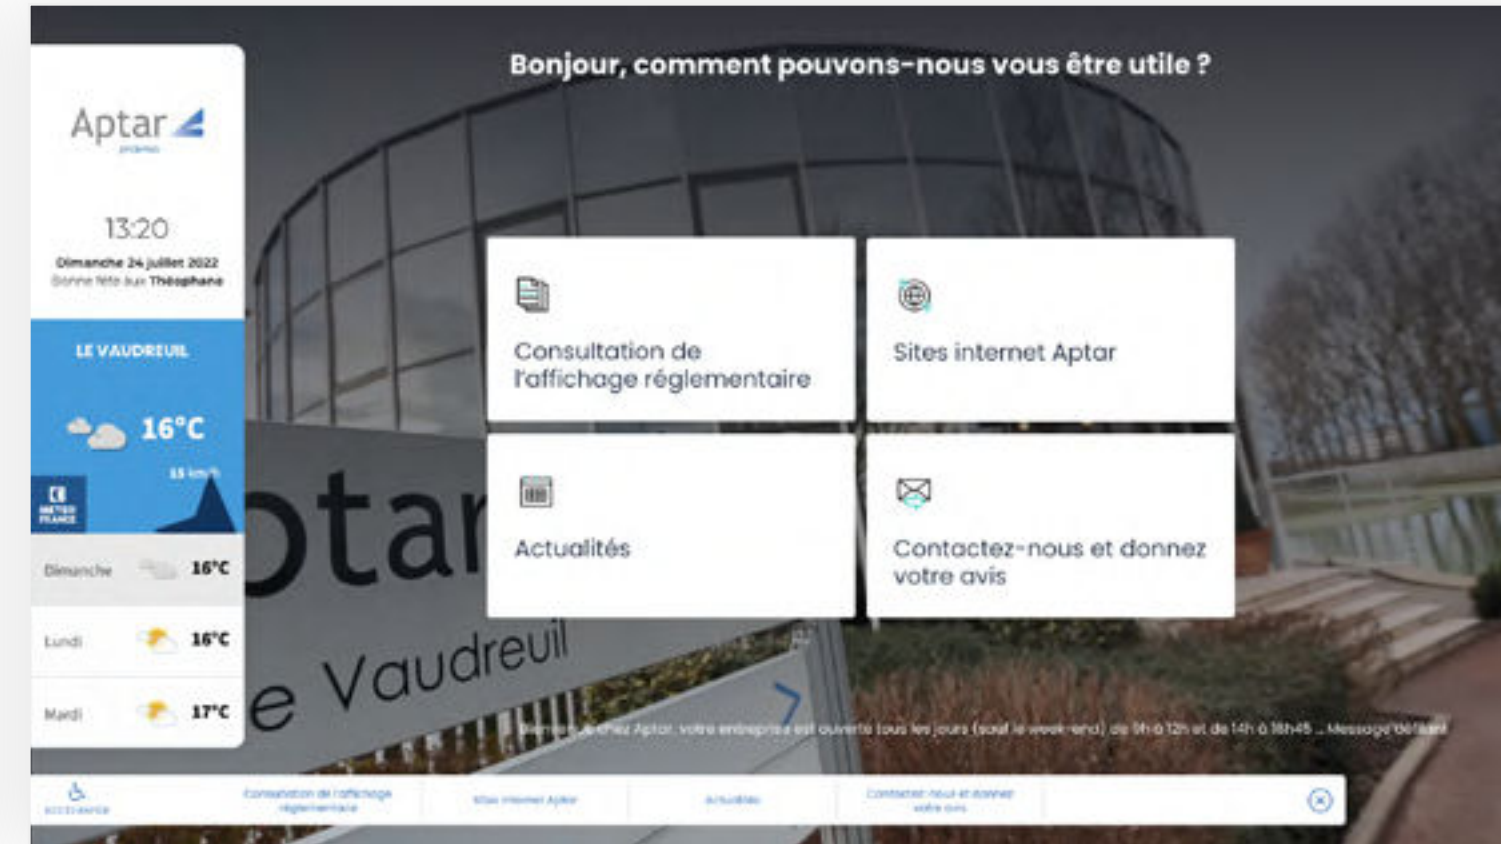

Envoi de documents par mail et par QR code

Personnalisation de l'interface à votre image

Une interface simple et intuitive à prendre en main

BACK OFFICE

Interface de gestion dédiée aux responsables de l'affichage depuis un ordinateur

SITE INTERNET

Interface d'affichage utilisée par les membres de l'entreprise sur leur ordinateur, tablette et smartphone

DISPOSITIF TACTILE

Interface d'affichage utilisée par les salariés sur une borne, un totem ou un écran tactile

L'application en images

Écran de veille

Menu

Affichage légal

Sites internet

Agenda et événements

Formulaires et sondages

Notre offre adaptée à votre projet