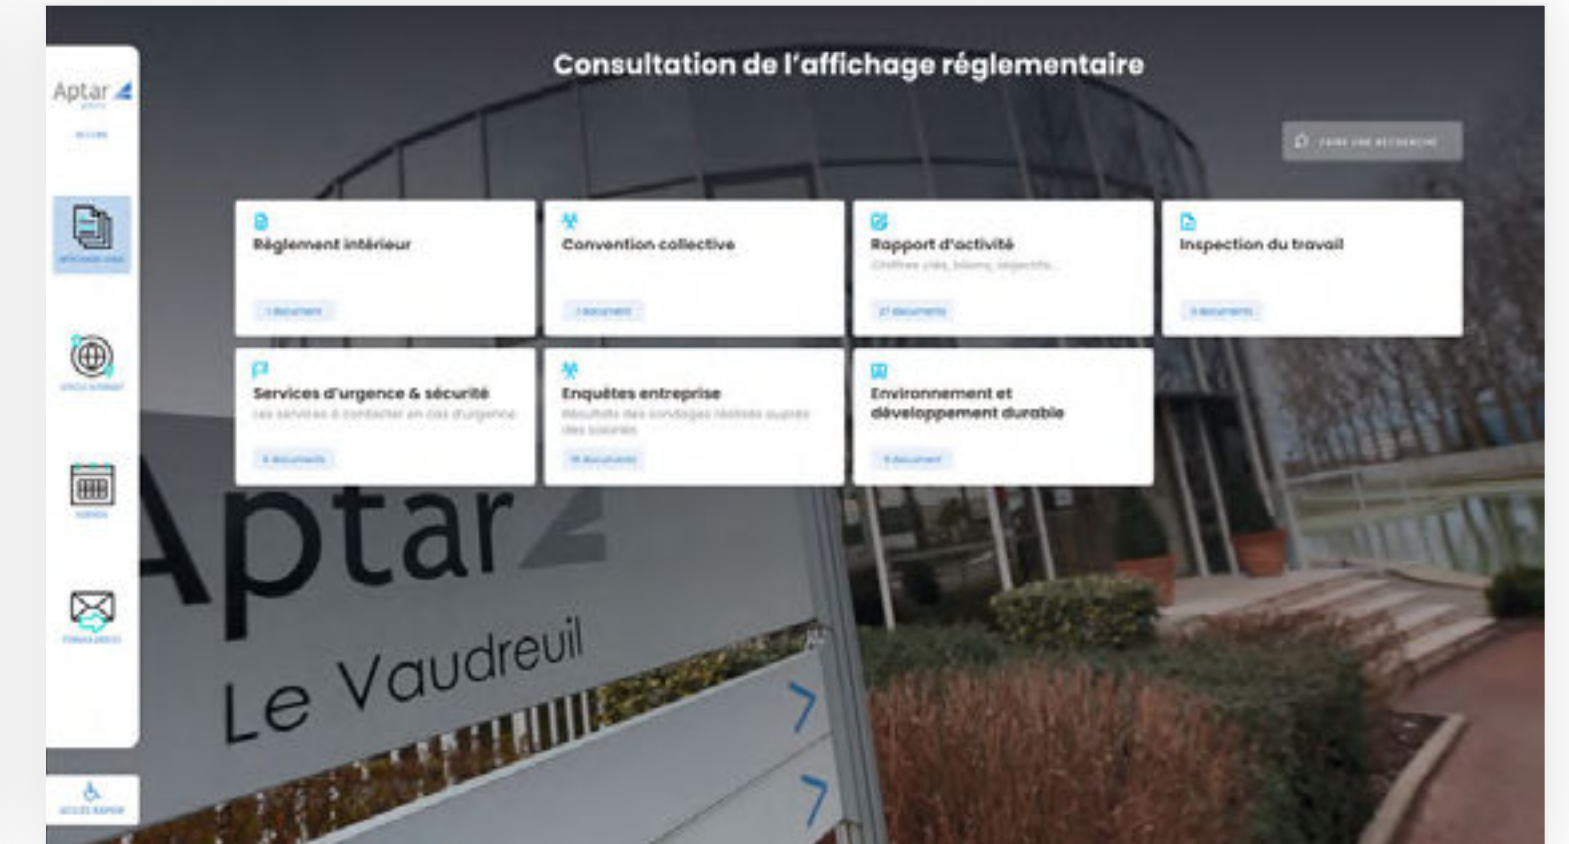

Envoi de documents par mail et par QR code

Personnalisation de l'interface à votre image

Une interface simple et intuitive à prendre en main

BACK OFFICE

Interface de gestion dédiée aux responsables de l'affichage depuis un ordinateur

SITE INTERNET

Interface d'affichage utilisée par les membres de l'entreprise sur leur ordinateur, tablette et smartphone

DISPOSITIF TACTILE

Interface d'affichage utilisée par les salariés sur une borne, un totem ou un écran tactile

L'application en images

Écran de veille

Menu

Affichage légal

Sites internet

Agenda et événements

Formulaires et sondages

Notre offre adaptée à votre projet