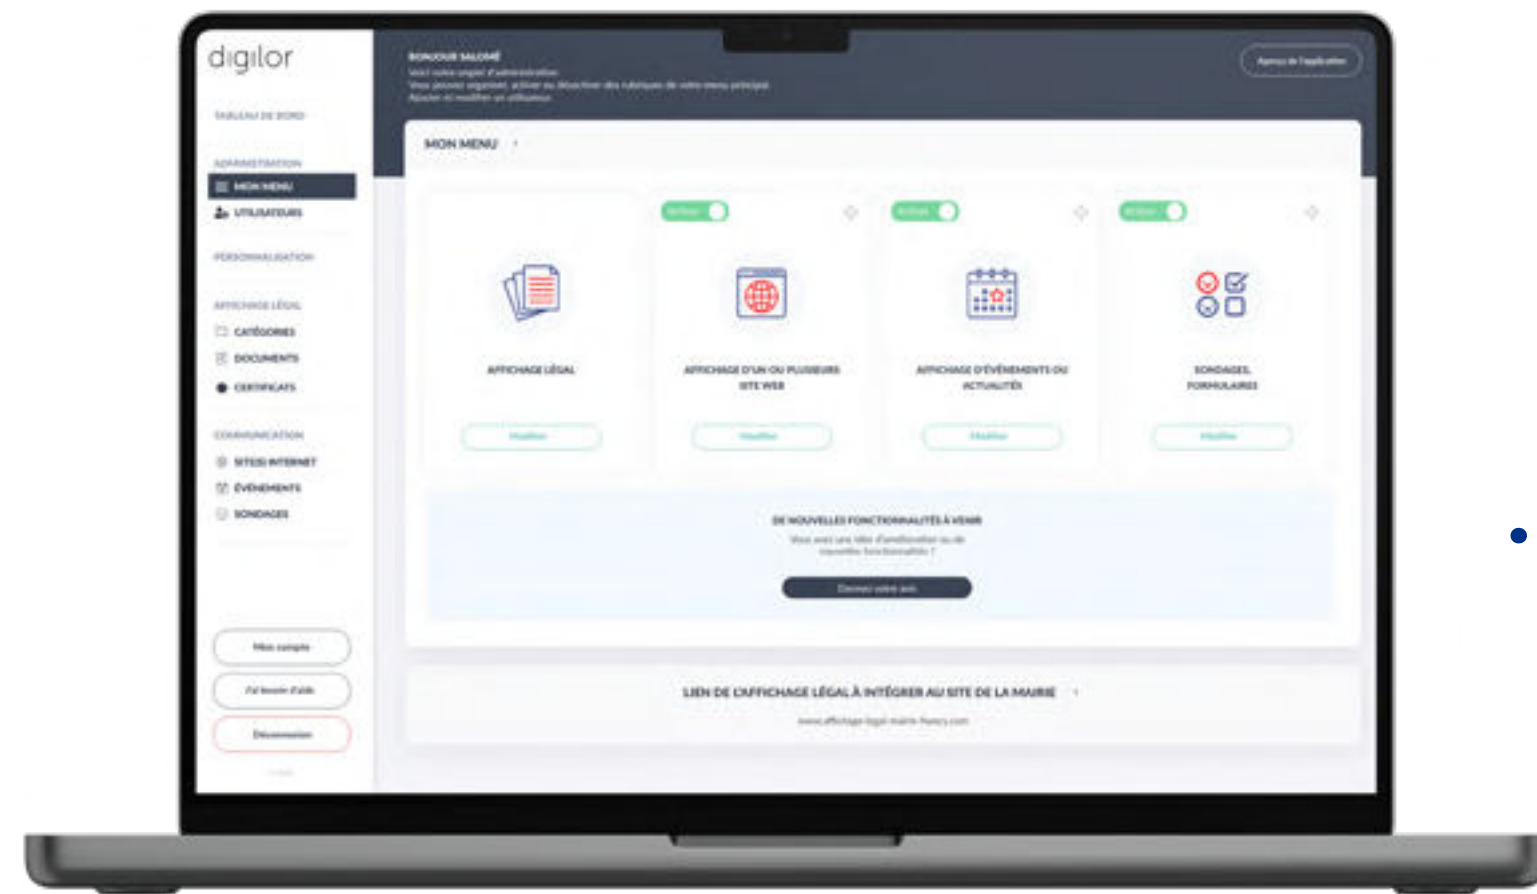

Un logiciel régulièrement mis à jour avec de **nouvelles fonctionnalités**

Ajout de vos documents légaux en PDF

Affichage d'un ou plusieurs sites internet

Consultation des statistiques

Planification des dates de début et de fin de diffusion

Communication sur les événements

Gestion des comptes administrateurs / utilisateurs

Téléchargement de certificats d'affichage

Création de sondages et formulaires

Compatible avec notre module d'accessibilité aux Personnes à Mobilité Réduite

Envoi de documents par mail et par QR code

Personnalisation de l'interface à votre image

Une interface simple et intuitive à prendre en main

BACK OFFICE

Interface de gestion dédiée aux responsables de l'affichage depuis un ordinateur

SITE INTERNET

Interface d'affichage utilisée par les membres de l'entreprise sur leur ordinateur, tablette et smartphone

DISPOSITIF TACTILE

Interface d'affichage utilisée par les salariés sur une borne, un totem ou un écran tactile