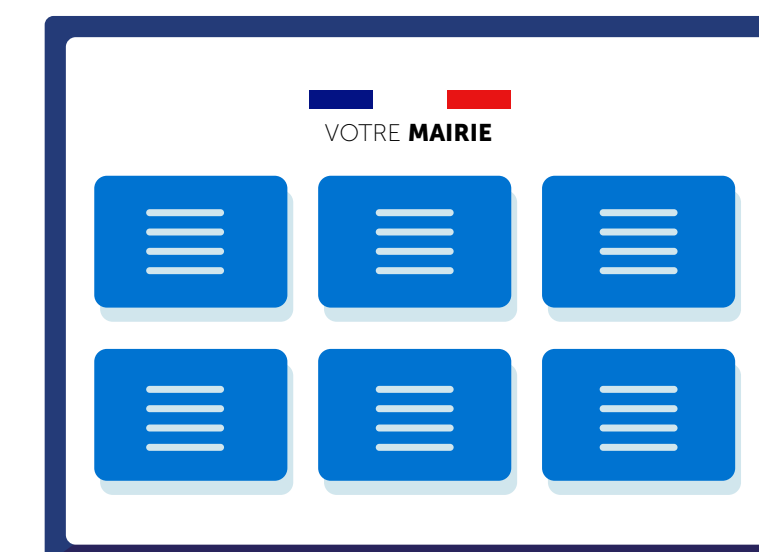

Notre offre adaptée à votre projet

DIGILOR vous accompagne
sur tous les aspects du projet

- ✓ La fourniture d'un dispositif numérique adapté
- ✓ La fourniture du logiciel
- ✓ La fourniture et l'assistance à la prise en main par vos équipes
- ✓ La maintenance du matériel et du logiciel

1

Vous sélectionnez **le matériel le plus adapté à votre projet** en fonction de :

- **Votre plan d'implantation**

À l'intérieur ou à l'extérieur au format borne, totem ou écran mural.

- **Votre budget**

Nous vous proposons des packs tout compris, accessibles pour tout budget.

2

Vous faites l'acquisition d'**une licence DATAHALL ENTREPRISE** sur le support numérique retenu :

Tarif d'une licence
DATAHALL ENTREPRISE

1800€ HT pour 3 ans

ou **50**€ HT/mois pendant 3 ans minimum

- ✓ Digitalisation de l'affichage réglementaire sur support tactile et sur votre site internet
- ✓ Conformité légale
- ✓ Les mises à jour incluses
- ✓ Engagement de 3 ans minimum

3

Vous bénéficiez ainsi d'**une solution clé-en-main**, prête à être déployée.