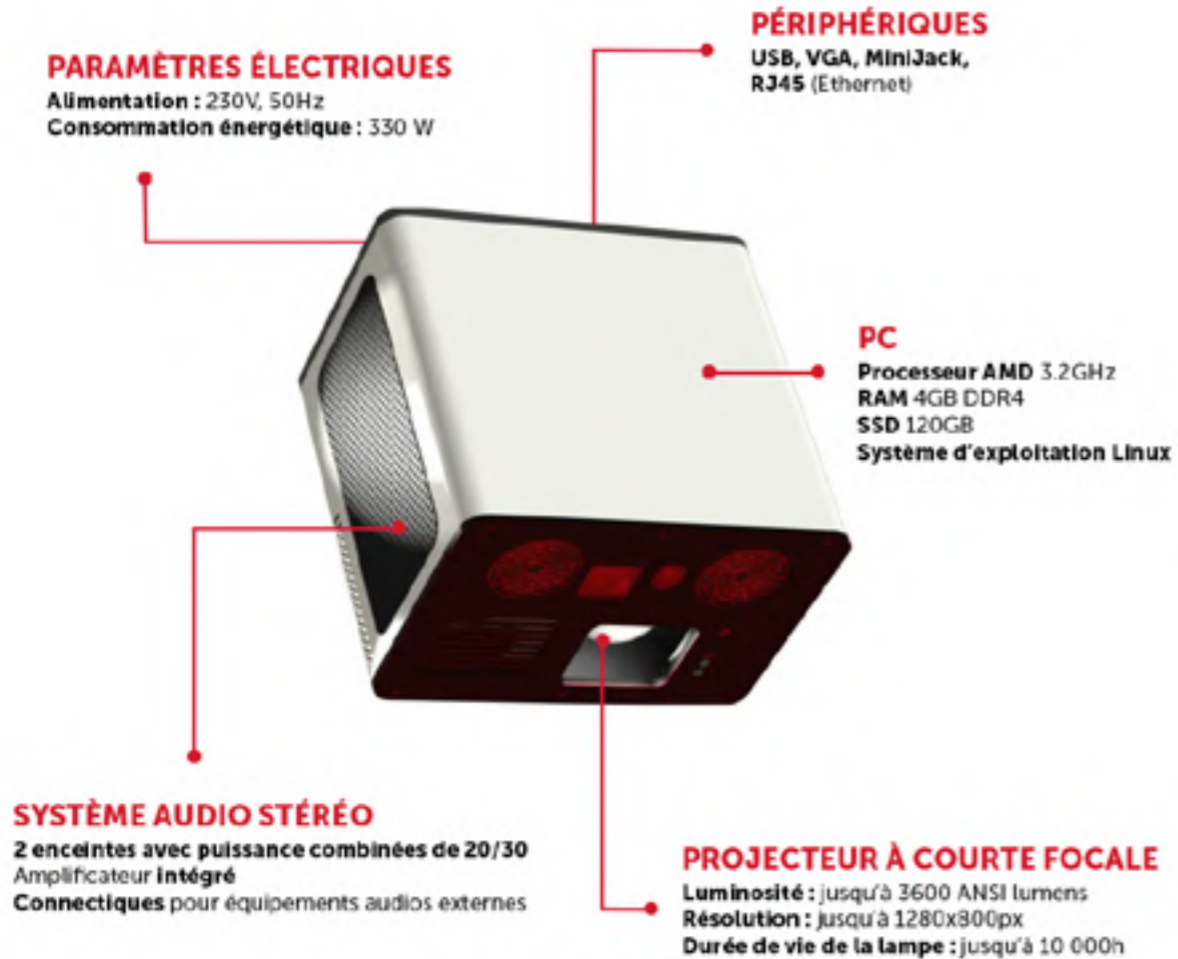

Un sol interactif facile à installer, à utiliser et à gérer

Les spécificités techniques de notre solution

Pour profiter pleinement des fonctionnalités du vidéoprojecteur, il est recommandé de l'installer dans une pièce d'une **superficie minimum de 3m x 4m et à hauteur de 2,5 m à 3,5 m.**

La pièce doit être équipée de **stores ou de rideaux opaques** pour garantir une bonne qualité de l'image affichée par le projecteur et une lecture correcte des mouvements de l'utilisateur par les capteurs.