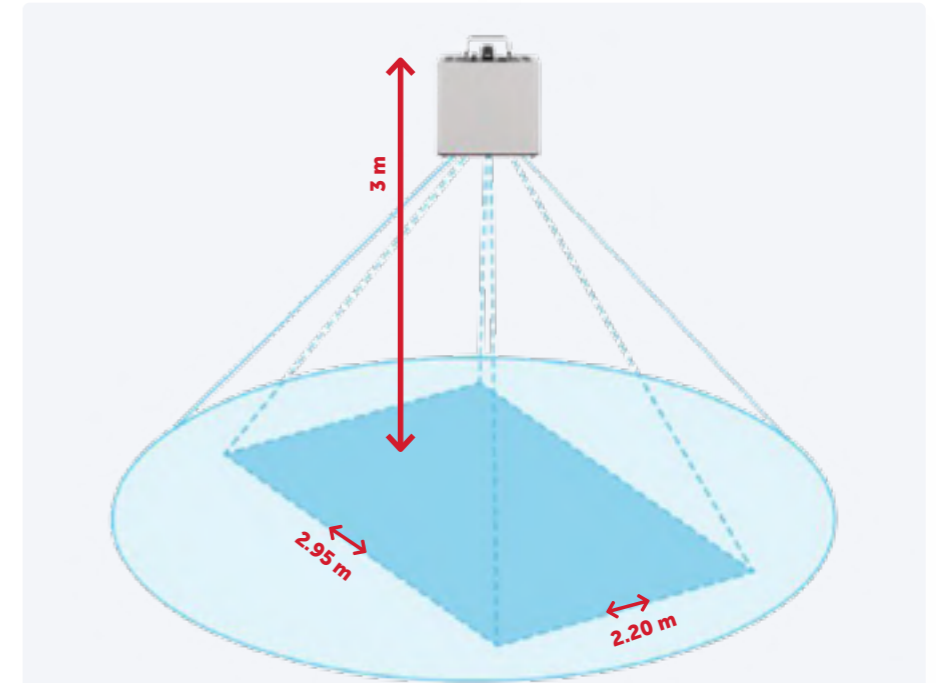

Un sol interactif facile à installer, à utiliser et à gérer

Les spécificités techniques de notre solution

Pour profiter pleinement des fonctionnalités du vidéoprojecteur, il est recommandé de l'installer dans une pièce d'une **superficie minimum de 3m x 4m et à hauteur de 2,5 m à 3,5 m.**