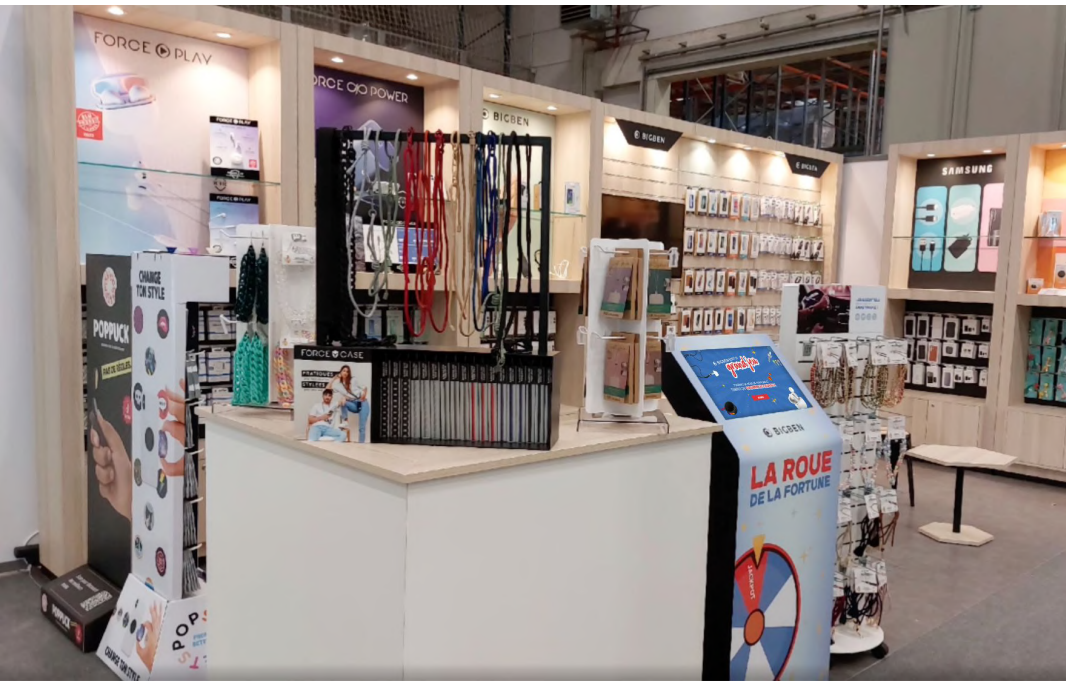

GRDF - 360 GRAND EST

Strasbourg

BIGBEN CONNECTED - SALON BTLEC EST

Witry-lès-Reims

POUR EN SAVOIR +

**SIÈGE
SOCIAL**

46-48 rue de Nabécor
54000 NANCY
03 55 20 97 50

**SERVICE
COMMERCIAL**