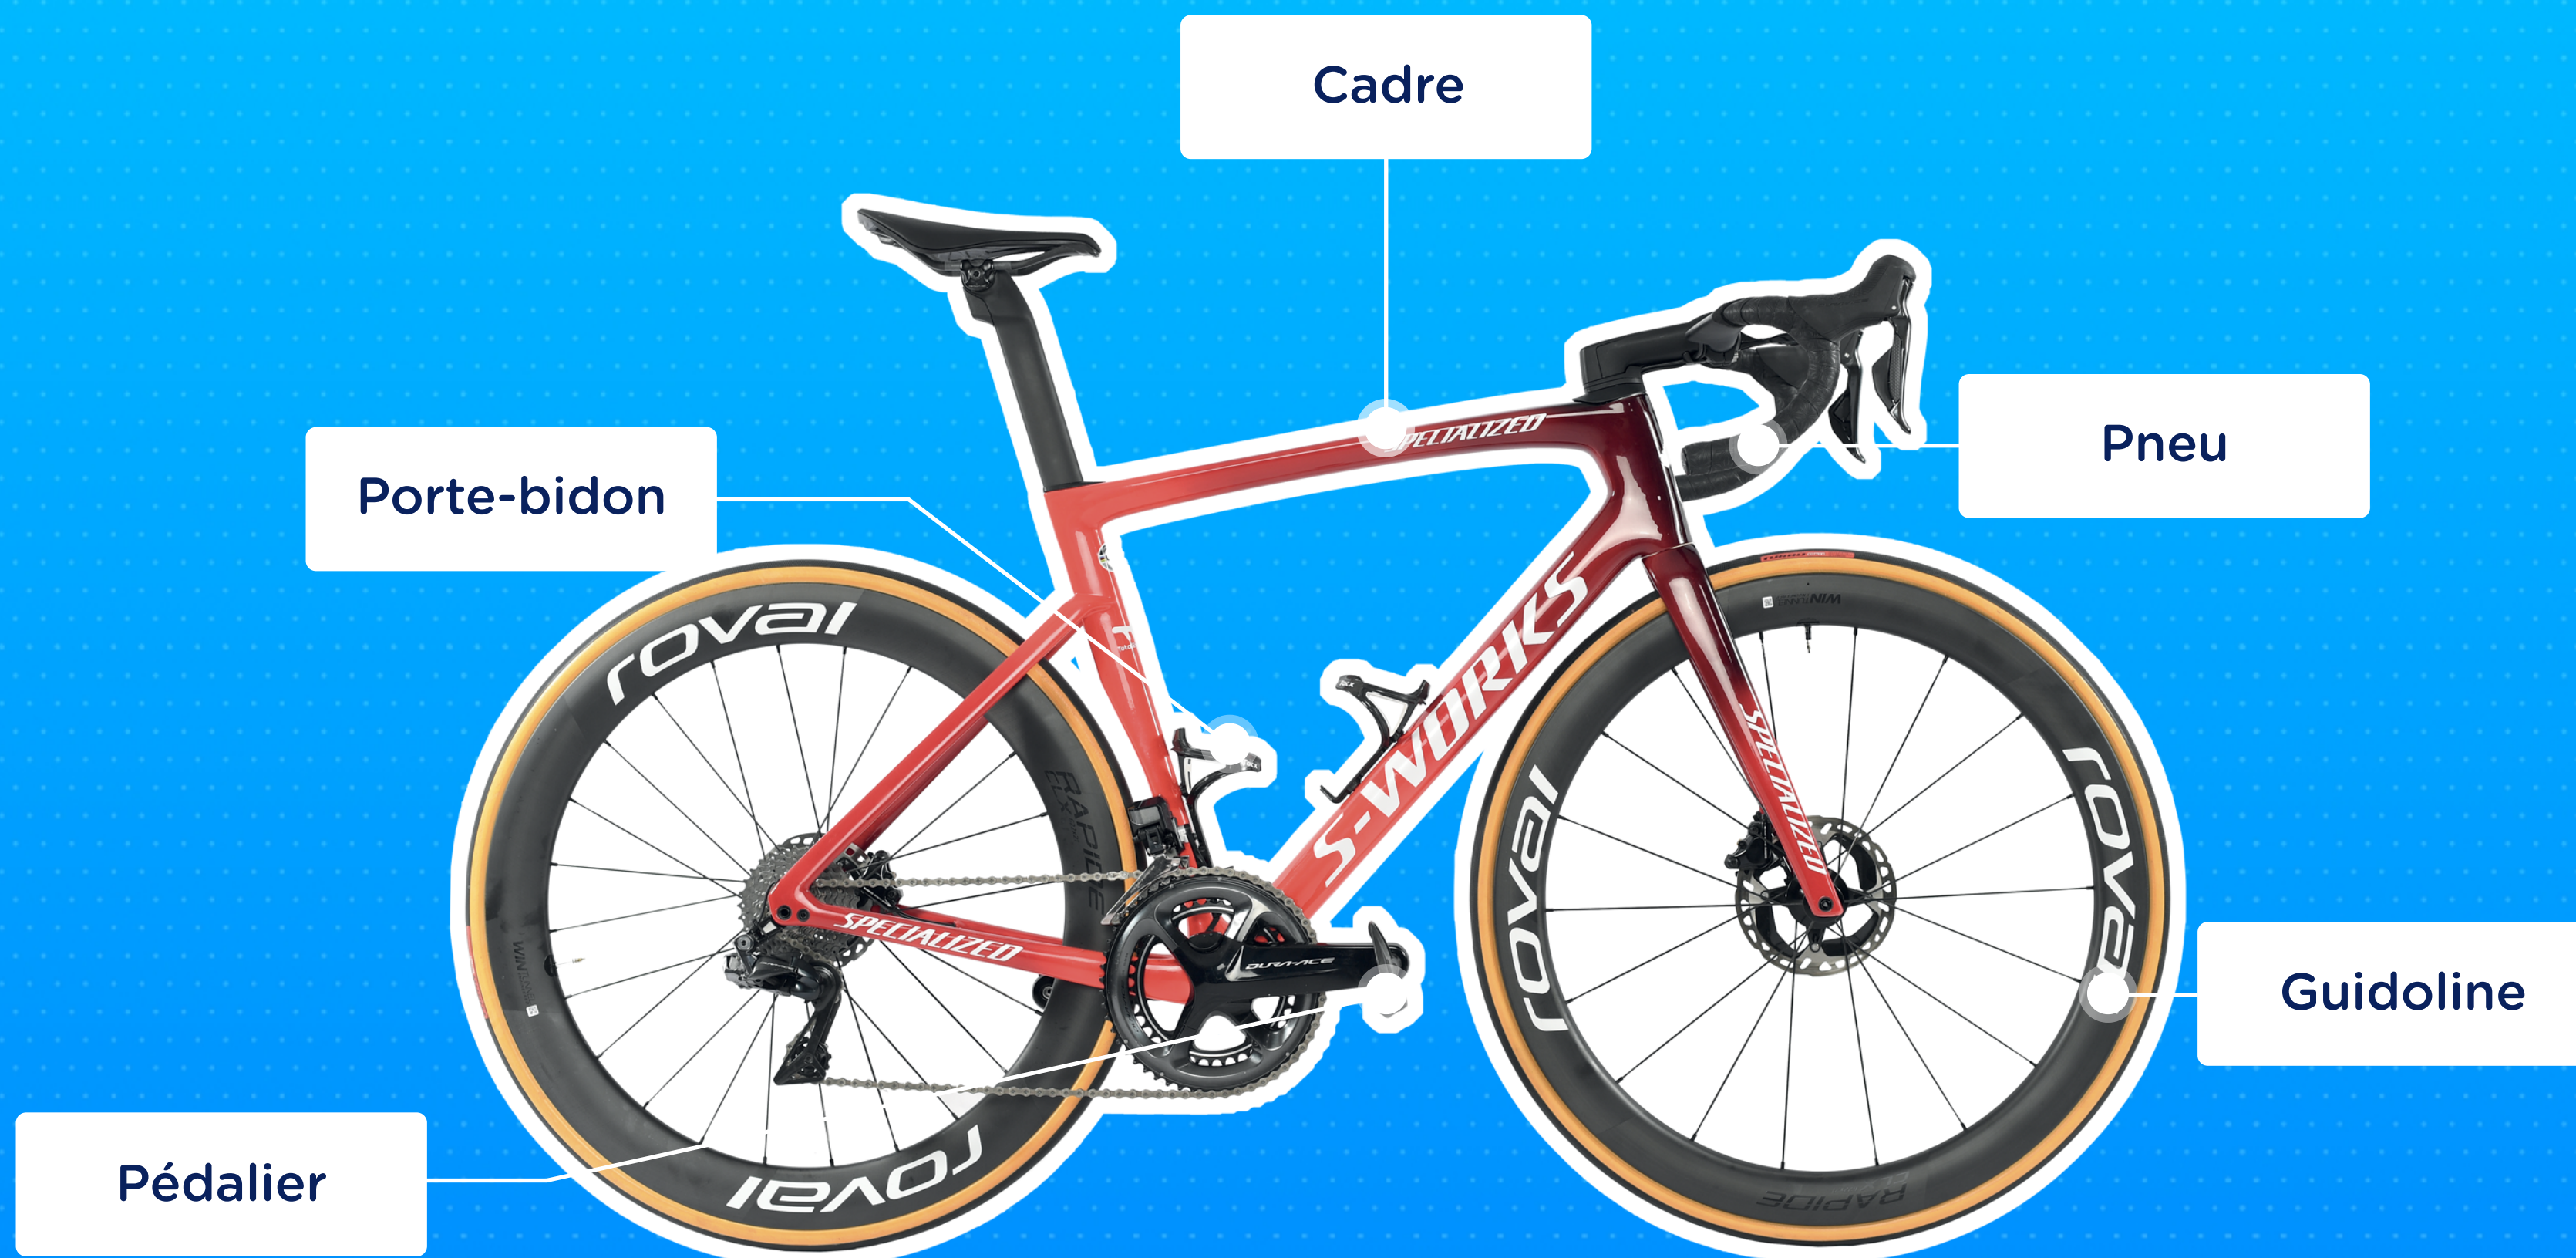

TotalEnergies

PRO CYCLING TEAM

#AllezTotalEnergies

QUESTION 5/7

Replacer les bons termes sur le vélo

VALIDER