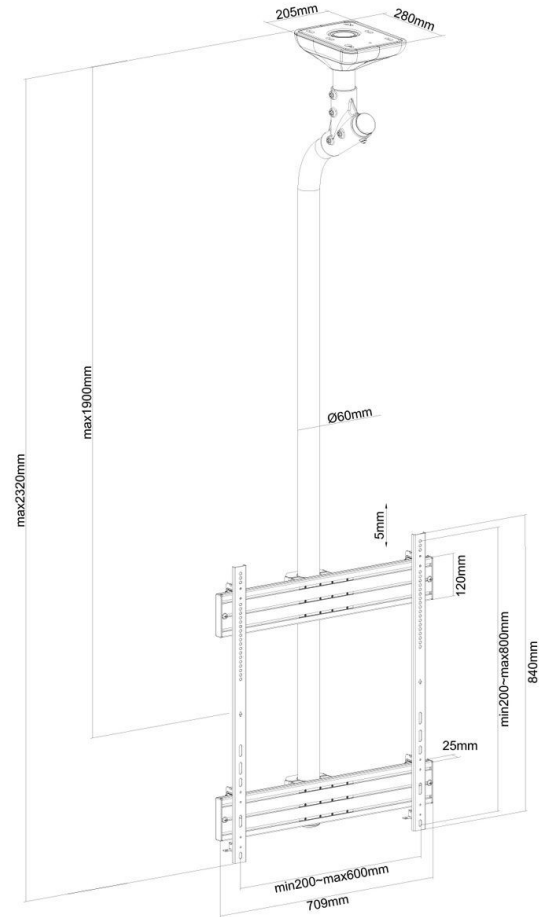

PLANS TECHNIQUES