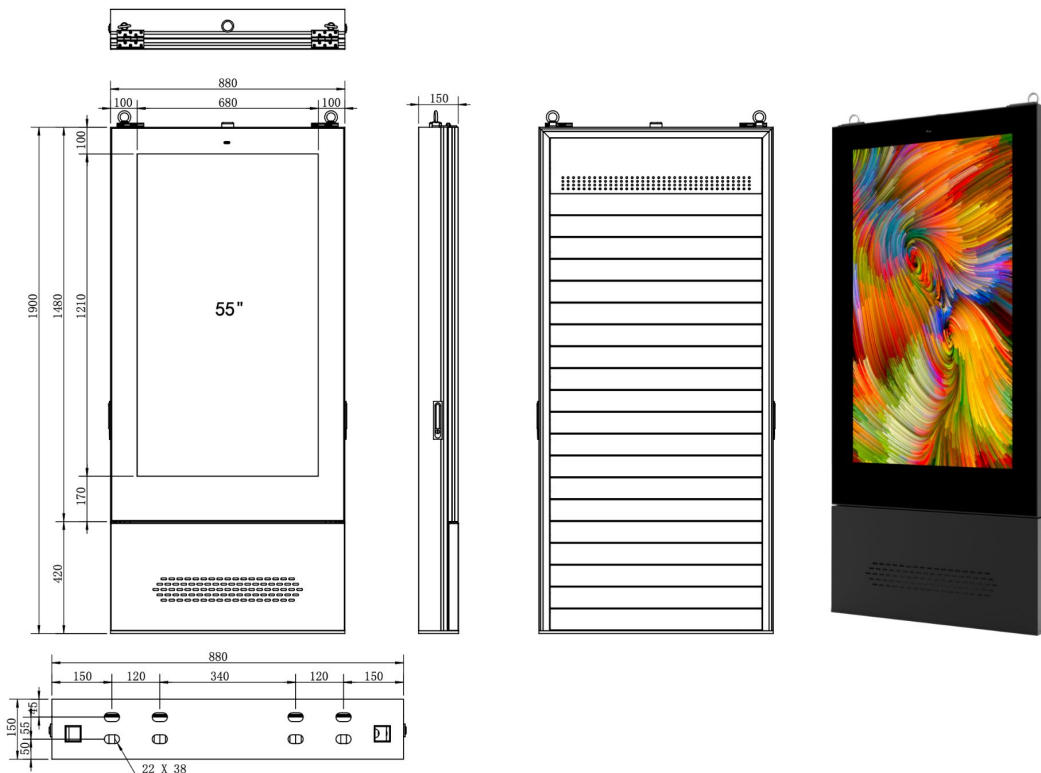

PLANS TECHNIQUES