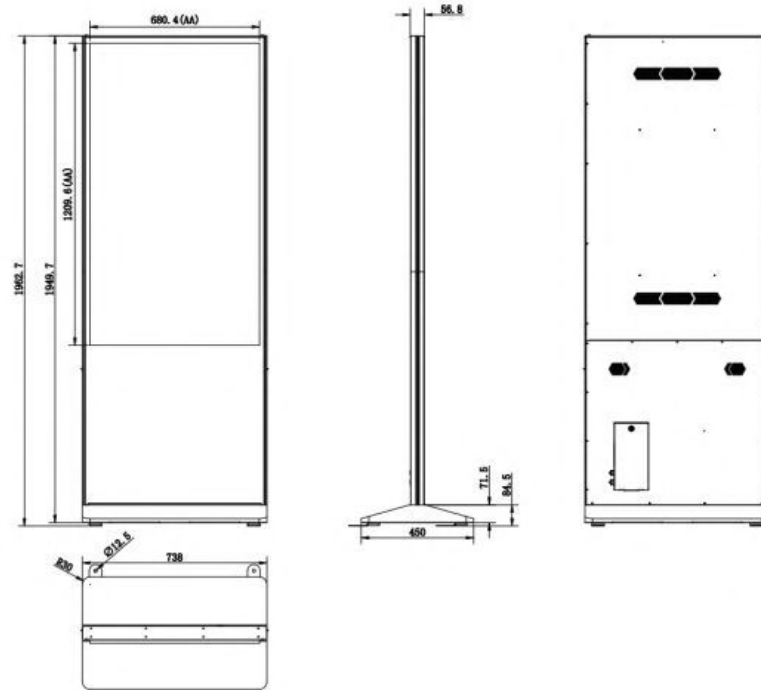

### ÉCRAN

Taille : 55 pouces

Résolution : 4K 3840 x 2160 px

Angle de vue : 178° / 178°

Contraste : 5000 : 1

Luminosité : 500 cd/m2

### GÉNÉRALITÉS

Dimensions LxHxP : 196.27 x 73.8 x 45.0 cm

Poids : 66 kg

Alimentation : 220 V

Accessoires fournis : Connectiques

Garantie : 3 ans

## PLANS TECHNIQUES