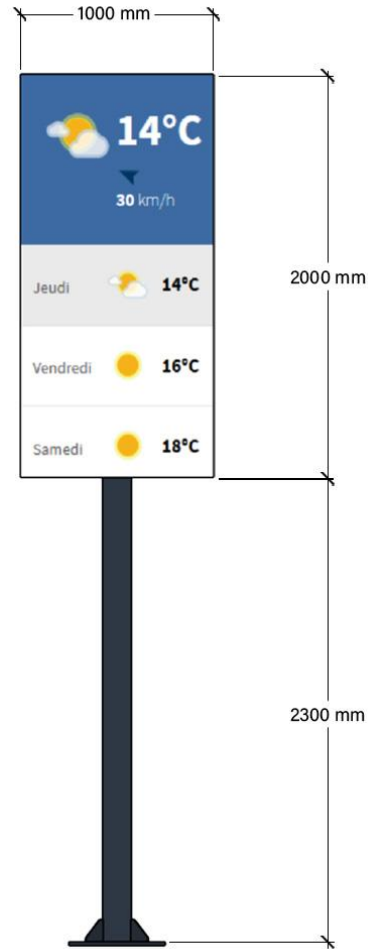

Résolution : 512 x 256 pixels

Pitch : 3,9

Angle de vue : 160°

Luminosité : 5 500 cd/m2

Contraste : 5 500 : 1

PC EN OPTION

(NON FOURNI AVEC LE MATÉRIEL)

Type : PC en option

Processeur : Intel Professionnel i3, i5, i7, i9

Mémoire vive : 4, 8, 16, 32 Go

Stockage : SSD 128Go

Connectivité : RJ 45 + Wifi

Système d'exploitation : Windows Pro

GÉNÉRALITÉS

Dimensions d'affichage : 2 x 1m

Hauteur du pied : 2, 30m

Poids : NC

Alimentation : NC

Accessoires fournis : Connectiques

PLANS TECHNIQUES

ÉCRAN LED P3.9 GÉANT 2m² double face

L'écran LED géant 2m² double face, est idéal pour capter l'attention d'un maximum de passants et automobilistes depuis le parvis de la mairie, le parking des centres commerciaux ou encore le bord des routes par exemple. Il offre une visibilité optimale grâce à sa sonde de luminosité automatique. Sa simplicité d'utilisation et sa surface d'affichage importante, en font un outil de communication redoutable.