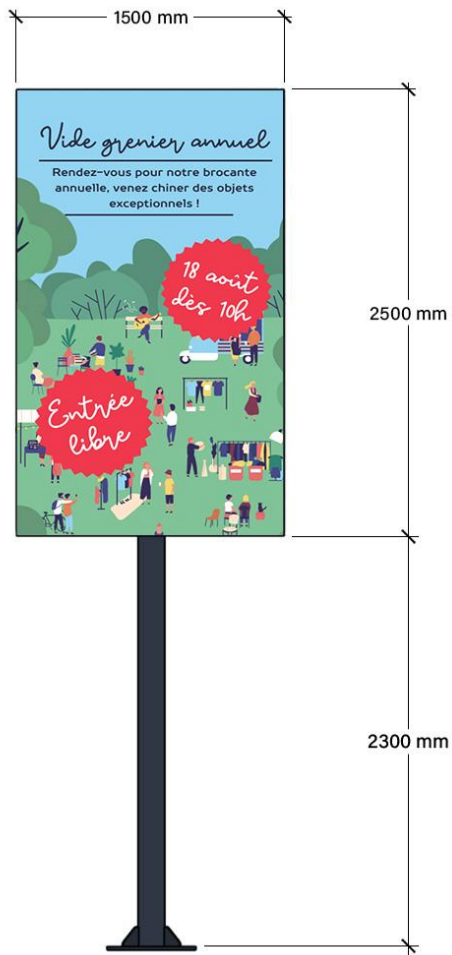

### GÉNÉRALITÉS

Dimensions d'affichage : 2,5 x 1,5m

Hauteur du pied : 2,30m

Poids : NC

Alimentation : NC

Accessoires fournis : Connectiques

## ÉCRAN LED P3.9 GÉANT 4m<sup>2</sup> double face

L'écran LED géant 4m<sup>2</sup> double face, est idéal pour capter l'attention d'un maximum de passants et automobilistes depuis le parvis de la mairie, le parking des centres commerciaux ou encore le bord des routes par exemple. Il offre une visibilité optimale grâce à sa sonde de luminosité automatique. Sa simplicité d'utilisation et sa surface d'affichage importante, en font un outil de communication redoutable.

### ÉCRAN

Taille : 4m<sup>2</sup>

Résolution : 640 x 384 pixels

Pitch : 3,9

Angle de vue : 160°

Luminosité : 5 500 cd/m<sup>2</sup>

Contraste : 5 500 : 1

### GÉNÉRALITÉS

Dimensions d'affichage : (2,5 x 1,5m) x 2

Hauteur du pied : 2, 30m

Poids : NC

Alimentation : NC

Accessoires fournis : Connectiques