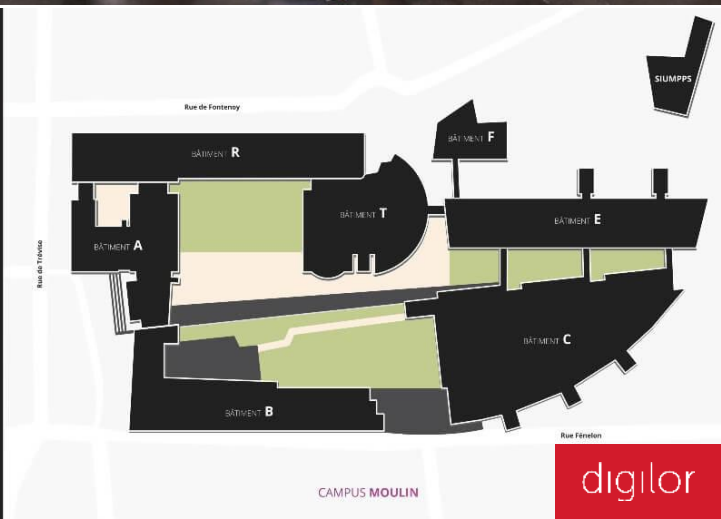

UNIVERSITÉ DE LILLE

Lille

👉 Découvrez l'étude de cas [sur notre blog](#)

ÉTUDE DE CAS
UNIVERSITÉ DE LILLE