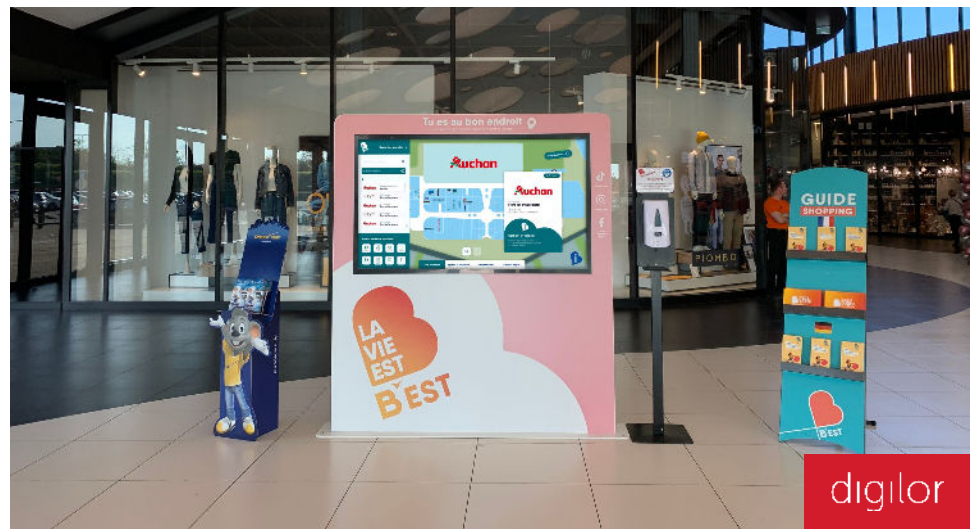

digilor

WAYFINDER

Catalogue de références clients

Centres commerciaux et événements professionnels

CENTRE COMMERCIAL B'EST

Farébersviller

Découvrez la solution déployée [en vidéo](#)

👉 Découvrez l'étude de cas [sur notre blog](#)